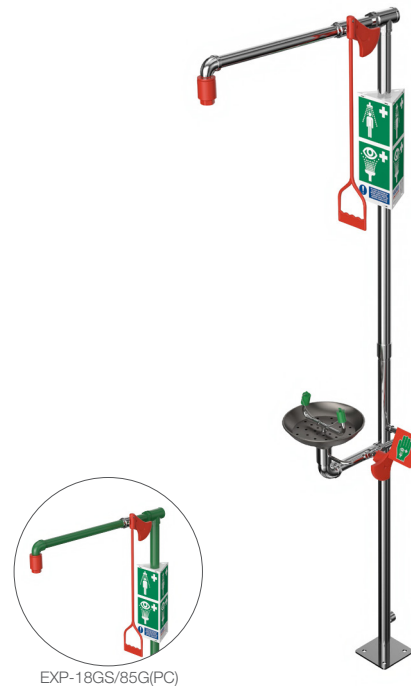

Onverwarmde veiligheidsdouche met roestvrijstalen open kom oogdouche

EXP-18GS/85G
EXP-18GS/85G (DVGW)

Deze combinatie-unit bestaat uit een douche en een oog-/gezichtsdouche en is een effectieve alles-in-één oplossing voor ontsmetting. Praktisch voor locaties waar het niet kan bevriezen of oververhit raken.

- Duurzame roestvrijstalen open oog-/gezichtsdouche met eenvoudige bediening via een drukplaat en afneembare stofkappen ter bescherming van de beluchte diffusers.
- Geleverd met veiligheidsdouche- en oog-/gezichtsdouchebord inclusief inzetstukken voor montage op de leidingen of trekhendel.
- Roestvrijstalen leidingen ook verkrijgbaar in groene poedercoating (EXP-18GS/85G(PC)).

Specificaties

BOUWMATERIALEN	
LEIDINGEN & FITTINGEN	Roestvrij staal
BEDIENINGSKLEP	Roestvrij staal, volledige doorlaat, openblijvende kogelkraan
DOUCHEKOP	Spuitgegoten nylon 6 (of messing voor DVGW-model)
OOGSPOELING	Roestvrij staal
OOGSPOELINGSDIFFUSORS	Verchroomde messing borgring, filtergaas, kunststof behuizing en stofkappen
STANDAARD AFWERKING	Gepolijste borstel
DIENSTEN	
WATERINLAAT	1¼"vrouwelijke BSP
WERKDRUK	2 tot 6BAR G / 29 tot 87 PSI (hogere toevoerdrücken worden opgevangen door de inbouw van de optionele drukreducerventiel)
MINIMALE STROOMSNELHEDEN	Douche: 76 liter per minuut / 20 Amerikaanse gallon per minuut Oogdouche: 12 liter per minuut / 3 Amerikaanse gallon per minuut
OMGEVINGSTEMPERATUUR	
MINIMUM	5 °C / 41 °F
MAXIMAAL	35 °C / 95 °F
WERKING	
DOUCHE	Trekhendel
OOGSPOELING	Duwplaat
AFMETINGEN & GEWICHT	
AFMETINGEN (BxDxH)	416 mm (16,4 inch) x 782 mm (30,8 inch) x 2320 mm (91,3 inch)
GEWICHT	16 kg (35 lb)

Algemene opstellingstekeningen

Onverwarmde veiligheidsdouche met roestvrijstalen open kom oogdouche

EXP-18GS/85G

EXP-18GS/85G (DVGW)