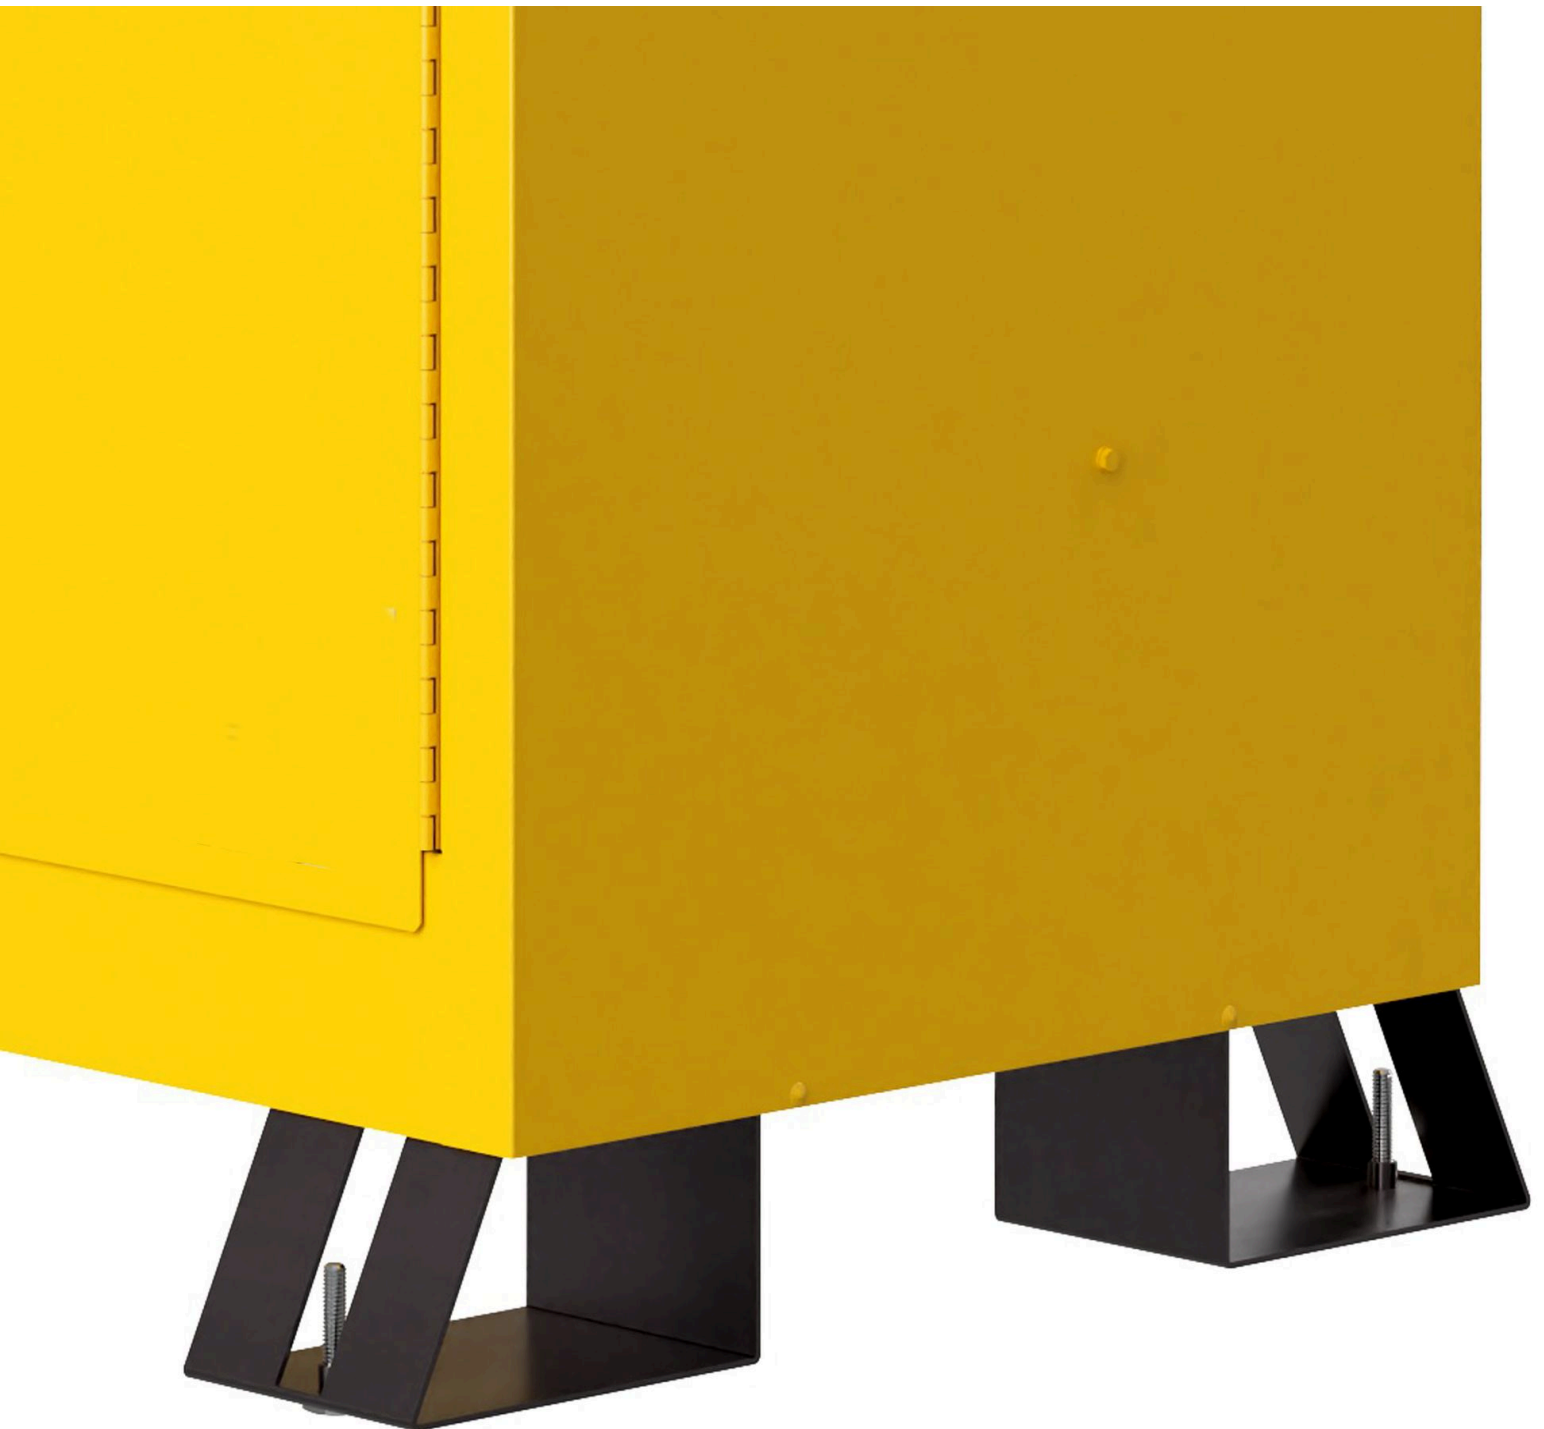

Kit gambe per armadi di sicurezza per sostanze infiammabili Justrite Utili-Guard+™

Accessori per armadi di sicurezza - Accessori per armadi di sicurezza

Scegliete tra eleganti gambe a torre o robuste gambe a pattini per i vostri armadi di sicurezza per sostanze infiammabili Utili-Guard+. Entrambe le opzioni sono compatibili con tutte e tre le dimensioni degli armadi di sicurezza per sostanze infiammabili Utili-Guard+ e offrono flessibilità di installazione e stabilità.

- Compatibile con armadi di sicurezza per sostanze infiammabili Utili-Guard+ da 30, 45 e 90 galloni.
- Due modelli: gambe a torre slanciate e gambe a pattini per impieghi gravosi.
- Le gambe della torre sono montate a filo per un look pulito e integrato.
- Le gambe antiscivolo offrono facile accesso e mobilità con i carrelli elevatori.
- Facile installazione dopo l'acquisto.
- Gambe di livellamento regolabili incluse con ogni base degli armadi di sicurezza per sostanze infiammabili Utili-Guard+.

Art. no.	Dimensioni (cm)	Peso (kg)
JCB2903400	107.04 x 21.37 x 11.58 cm	7.71

Art. no.	Dimensioni (cm)	Peso (kg)
JCB2903300	108.13 x 15.75 x 11.51 cm	6.8