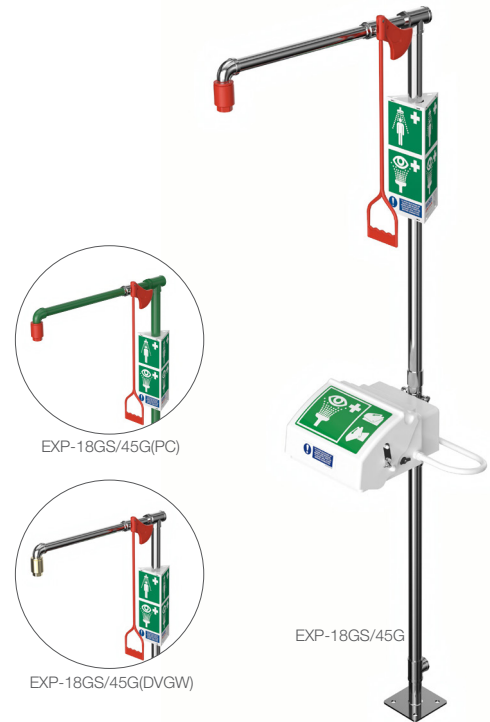

## Onverwarmde veiligheidsdouche met ASA gesloten oogdouche

### EXP-18GS/45G EXP-18GS/45G (DVGW)

Deze combinatie-unit bestaat uit een douche en een oog-/gezichtsdouche en is een effectieve alles-in-één oplossing voor ontsmetting. Praktisch voor locaties waar het niet kan bevriezen of oververhit raken.

- Duurzame ASA gesloten oog-/gezichtsdouche om de beluchte diffusers te beschermen en eenvoudige bediening via het neerklapbare deksel.
- Geleverd met veiligheidsdouche- en oog-/gezichtsdouchebord inclusief inzetstukken voor montage op de leidingen of trekhendel.
- Roestvrijstalen leidingen ook verkrijgbaar in groene poedercoating met groene-afwerking (EXP-18GS/45G(PC)).

## Specificaties

BOUWMATERIALEN	
LEIDINGEN & FITTINGEN	Roestvrij staal
BEDIENINGSKLEP	Roestvrijstalen, volledig doorstroomde, openblijvende kogelkraan
DOUCHEKOP	Spuitgegoten nylon 6 (of messing voor DVGW-model)
OOGSPOELING	ASA
OOGSPOELINGSDIFFUSORS	Verchroomde messing borgring, filtergaas, kunststof behuizing en stofkappen
STANDAARD AFWERKING	Gepolijste borstel
DIENSTEN	
WATERINLAAT	1¼"vrouwelijke BSP
WERKDRUK	2 tot 6BAR G / 29 tot 87 PSI (hogere toevoerdrukken worden opgevangen door de inbouw van de optionele drukreducerventiel)
MINIMALE STROOMSNELHEDEN	Douche: 76 liter per minuut / 20 Amerikaanse gallon per minuut Oogdouche: 12 liter per minuut / 3 Amerikaanse gallon per minuut
OMGEVINGSTEMPERATUUR	
MINIMUM	5 °C / 41 °F
MAXIMAAL	35 °C / 95 °F
WERKING	
DOUCHE	Trekhendel
OOGSPOELING	Druk het deksel naar beneden
AFMETINGEN & GEWICHT	
AFMETINGEN (BxDxH)	496 mm (19,5 inch) x 782 mm (30,8 inch) x 2320 mm (91,3 inch)
GEWICHT	17 kg (37 lb)