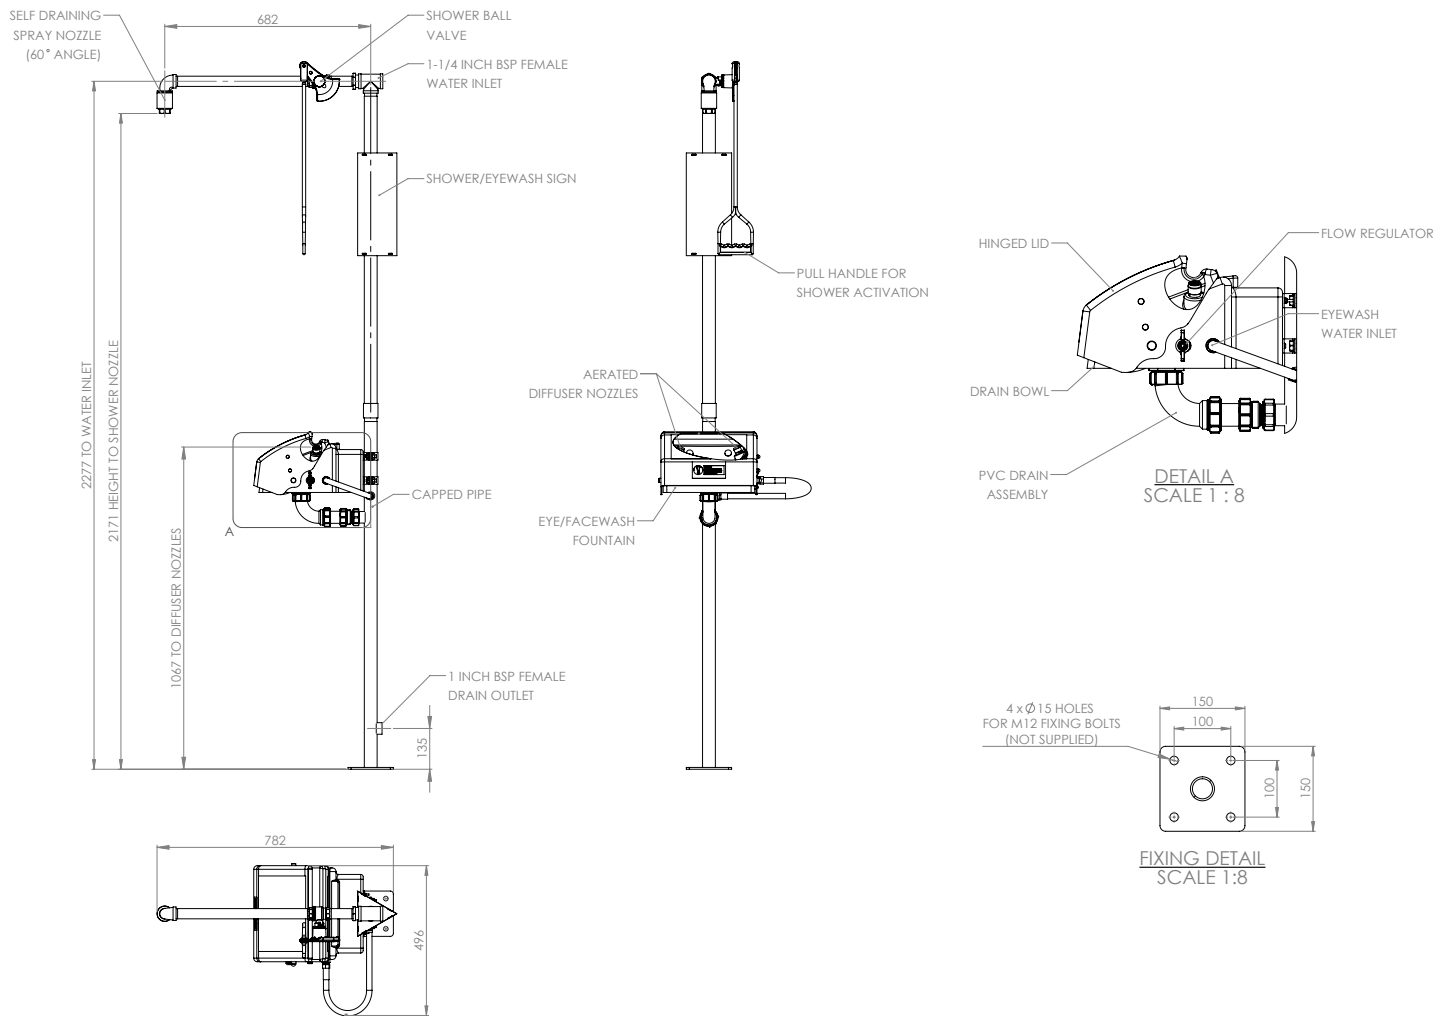

## Specificaties

BOUWMATERIALEN	
LEIDINGEN & FITTINGEN	Roestvrij staal
BEDIENINGSKLEP	Roestvrijstalen, volledig doorstroomde, openblijvende kogelkraan
DOUCHEKOP	Spuitgegoten nylon 6 (of messing voor DVGW-model)
OOGSPOELING	ASA
OOGSPOELINGSDIFFUSORS	Verchroomde messing borgring, filtergaas, kunststof behuizing en stofkappen
STANDAARD AFWERKING	Gepolijste borstel
DIENSTEN	
WATERINLAAT	1¼"vrouwelijke BSP
WERKDRUK	2 tot 6BAR G / 29 tot 87 PSI (hogere toevoerdrukken worden opgevangen door de inbouw van de optionele drukreducerventiel)
MINIMALE STROOMSNELHEDEN	Douche: 76 liter per minuut / 20 Amerikaanse gallon per minuut Oogdouche: 12 liter per minuut / 3 Amerikaanse gallon per minuut
OMGEVINGSTEMPERATUUR	
MINIMUM	5 °C / 41 °F
MAXIMAAL	35 °C / 95 °F
WERKING	
DOUCHE	Trekhendel
OOGSPOELING	Druk het deksel naar beneden
AFMETINGEN & GEWICHT	
AFMETINGEN (BxDxH)	496 mm (19,5 inch) x 782 mm (30,8 inch) x 2320 mm (91,3 inch)
GEWICHT	17 kg (37 lb)

# Algemene opstellingstekeningen

## Onverwarmde veiligheidsdouche met ASA gesloten oogdouche

EXP-18GS/45G

EXP-18GS/45G (DVGW)