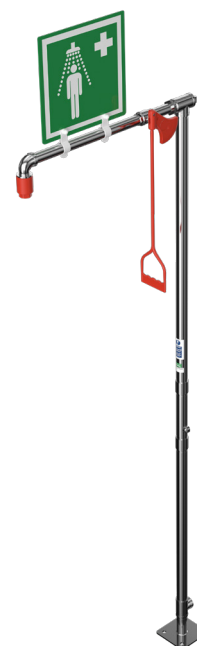

## Op de vloer gemonteerde onverwarmde veiligheidsdouche

### EXP-18GS

Deze onverwarmde staande veiligheidsdouche voor noodgevallen is een populaire keuze voor veel toepassingen binnenshuis om werknemers te beschermen die het risico lopen bloot te staan aan gevaarlijke stoffen.

Ontworpen om een continue gecontroleerde waterstroom te leveren die voldoet aan de EN- en ANSI-normen van 76 liter per minuut voor een volledige ontsmetting. Met de eenvoudige bediening van de trekstang of het optionele voetpedaal voor handsfree bediening, kan deze douche in enkele seconden worden geactiveerd om letsel tot een minimum te beperken.

## Specificaties

CONSTRUCTIEMATERIAAL	
LEIDINGEN EN FITTINGEN	Roestvrij staal
BEDIENINGSKRAAN	Roestvrij staal, volle doorlaat, klep die open blijft
DOUCHEMONDSTUK	Spuitgegoten nylon 6
STANDAARD AFWERKING	Geborstelpolijst
DIENSTEN	
WATERINVOER	1¼" vrouwelijke BSP
WERKDRUK	2 tot 6 BAR G / 29 tot 87 PSI
MINIMALE STROOMSNELHEDEN	76 L per minuut / 20 US gal per minuut
OMGEVINGSTEMPERATUUR	
MINIMUM	5C / 41F
MAXIMUM	35C / 95F
WERKING	
DOUCHE	Trek aan de hendel
AFMETINGEN EN GEWICHT	
AFMETINGEN (BxDxH)	200 mm (7,9in) x 782 mm (30,8in) x 2320 mm (91,3in)
GEWICHT	12 kg (26lb)