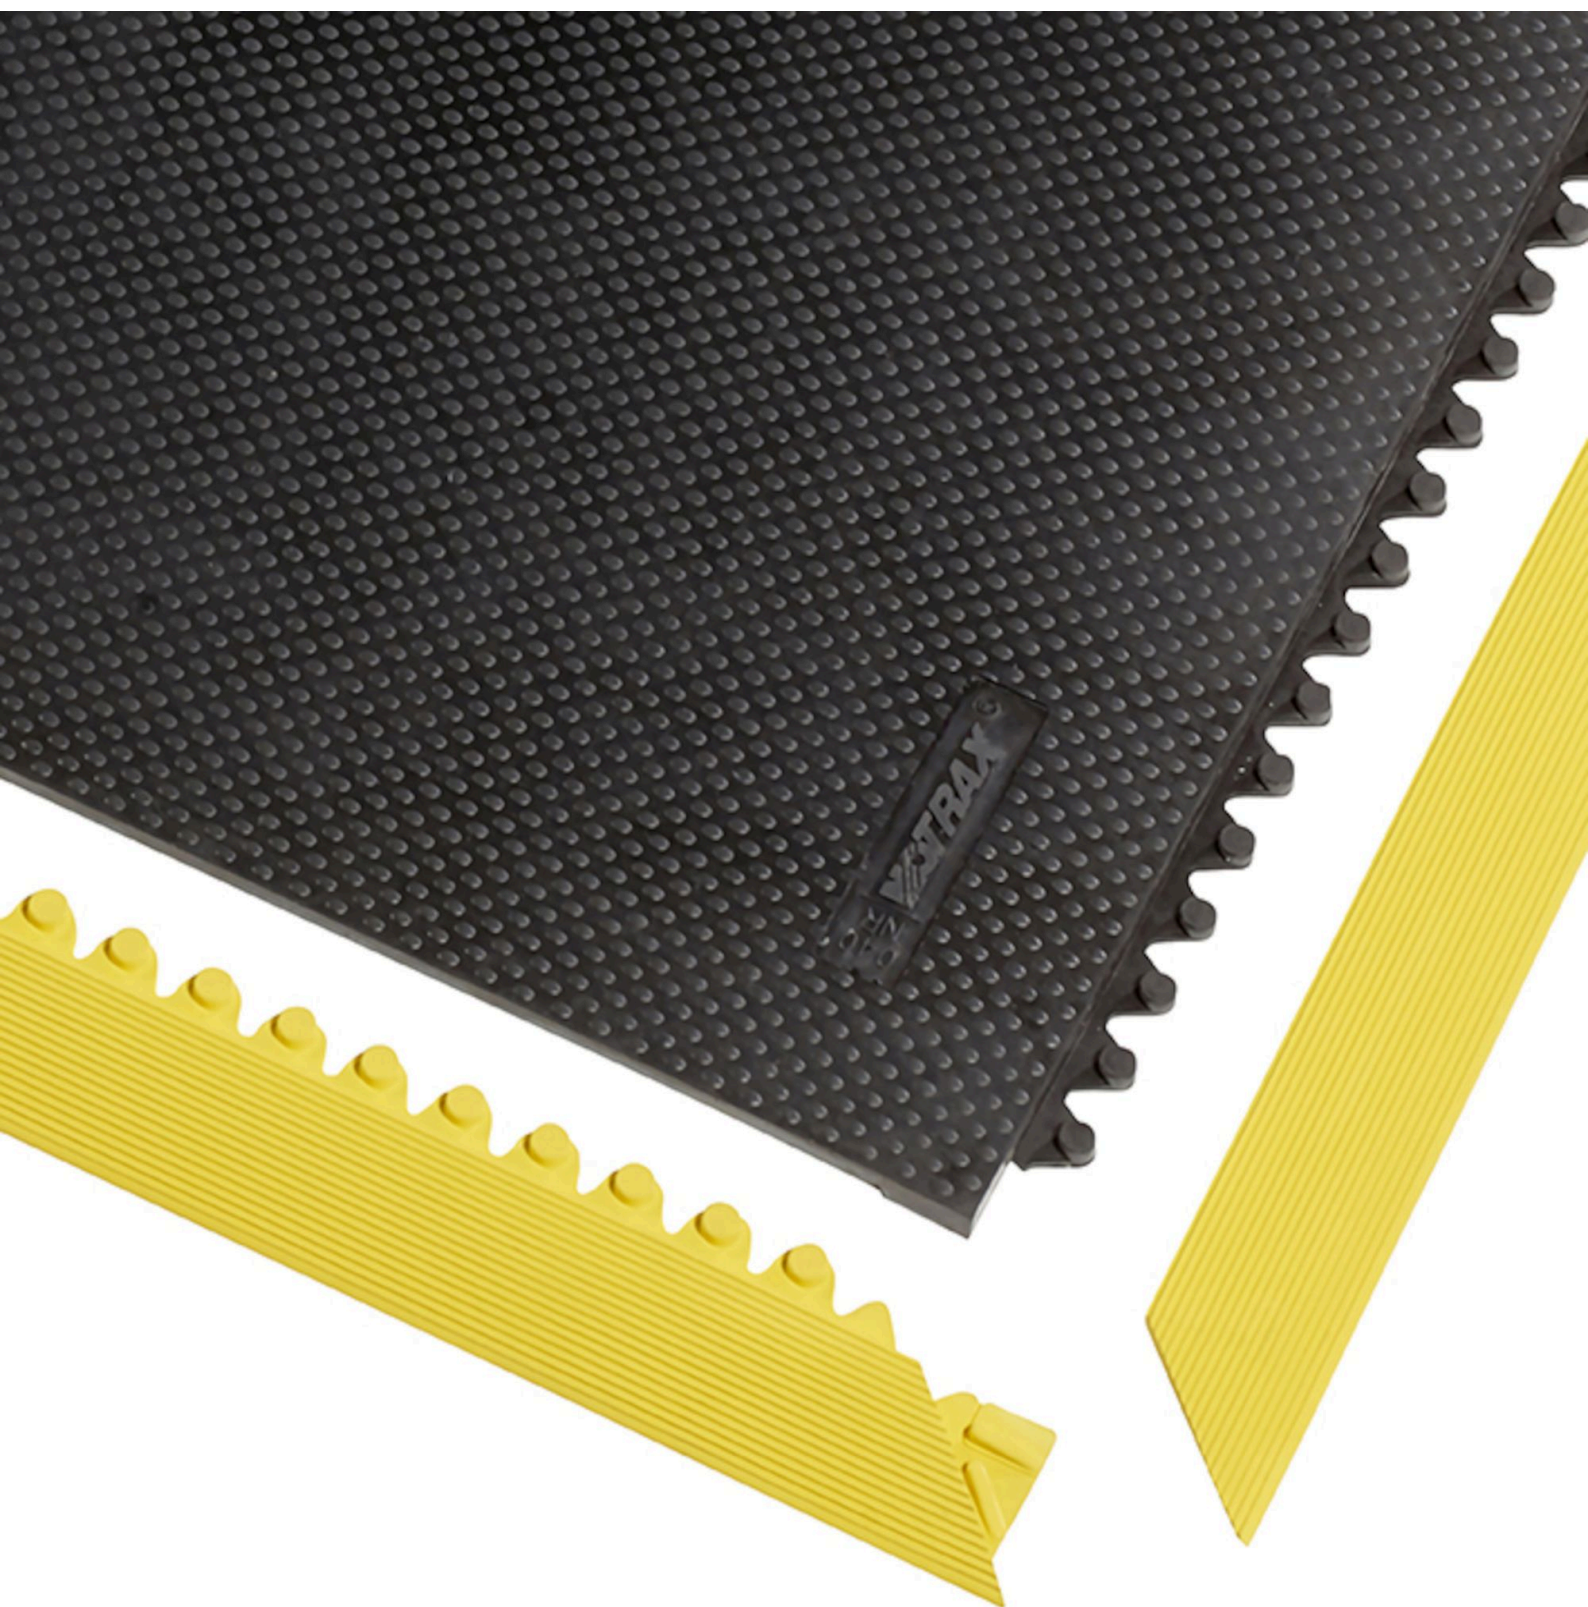

Justrite Safety Group

041 Slabmat Carré™ Safety Ramps

Soluções biseladas para Slabmat Carré™

Tapetes Ergonómicos Anti-Fadiga e Segurança - Especialidades industriais

041 Slabmat Carré™ Safety Ramps

041 Slabmat Carré™ soluções biseladas para Slabmat Carré™. Disponível em preto e amarelo.

Utilização recomendada

- Áreas Secas
- Para colocação em fábricas de produção, linhas de montagem, armazéns de seleção, embalagem e logística, estações individuais de trabalho.
- Uso Intenso

Cores:

- Preto
- Amarelo

Tamanhos:

- 5cm x 91cm

Acessórios:

- 040 Slabmat Carré™

Tapetes Ergonómicos Anti-Fadiga e Segurança - Especialidades industriais

Slabmat Carré™ Safety Ramps

Geral

Brand	Notrax
Categoria	Especialidades industriais
Modelo	041
Produto familiar	Cobertura de Pisos Industriais e Comerciais
Grupo de produtos	Tapetes Ergonómicos Anti-Fadiga e Segurança
Nome do Produto	Slabmat Carré™ Safety Ramps
Utilização recomendada	Para colocação em fábricas de produção, linhas de montagem, armazéns de seleção, embalagem e logística, estações individuais de trabalho.
	Achterzeedijk 57, Unit 15, Barendrecht 2992SB, The Netherlands, Chicago, IL 60638, United States
Designação	Acessórios - Biseladas
Update trigger	20210310-1301
	Uso Intenso

Tests

	Pass
--	------

Technical Specifications

Application	Ambientes industriais
Bordas	Bordas biseladas anexáveis estão disponíveis
Material	100% Borracha nitrílica
Material Group	Borracha nitrílica
Processo	Moldagem por compressão