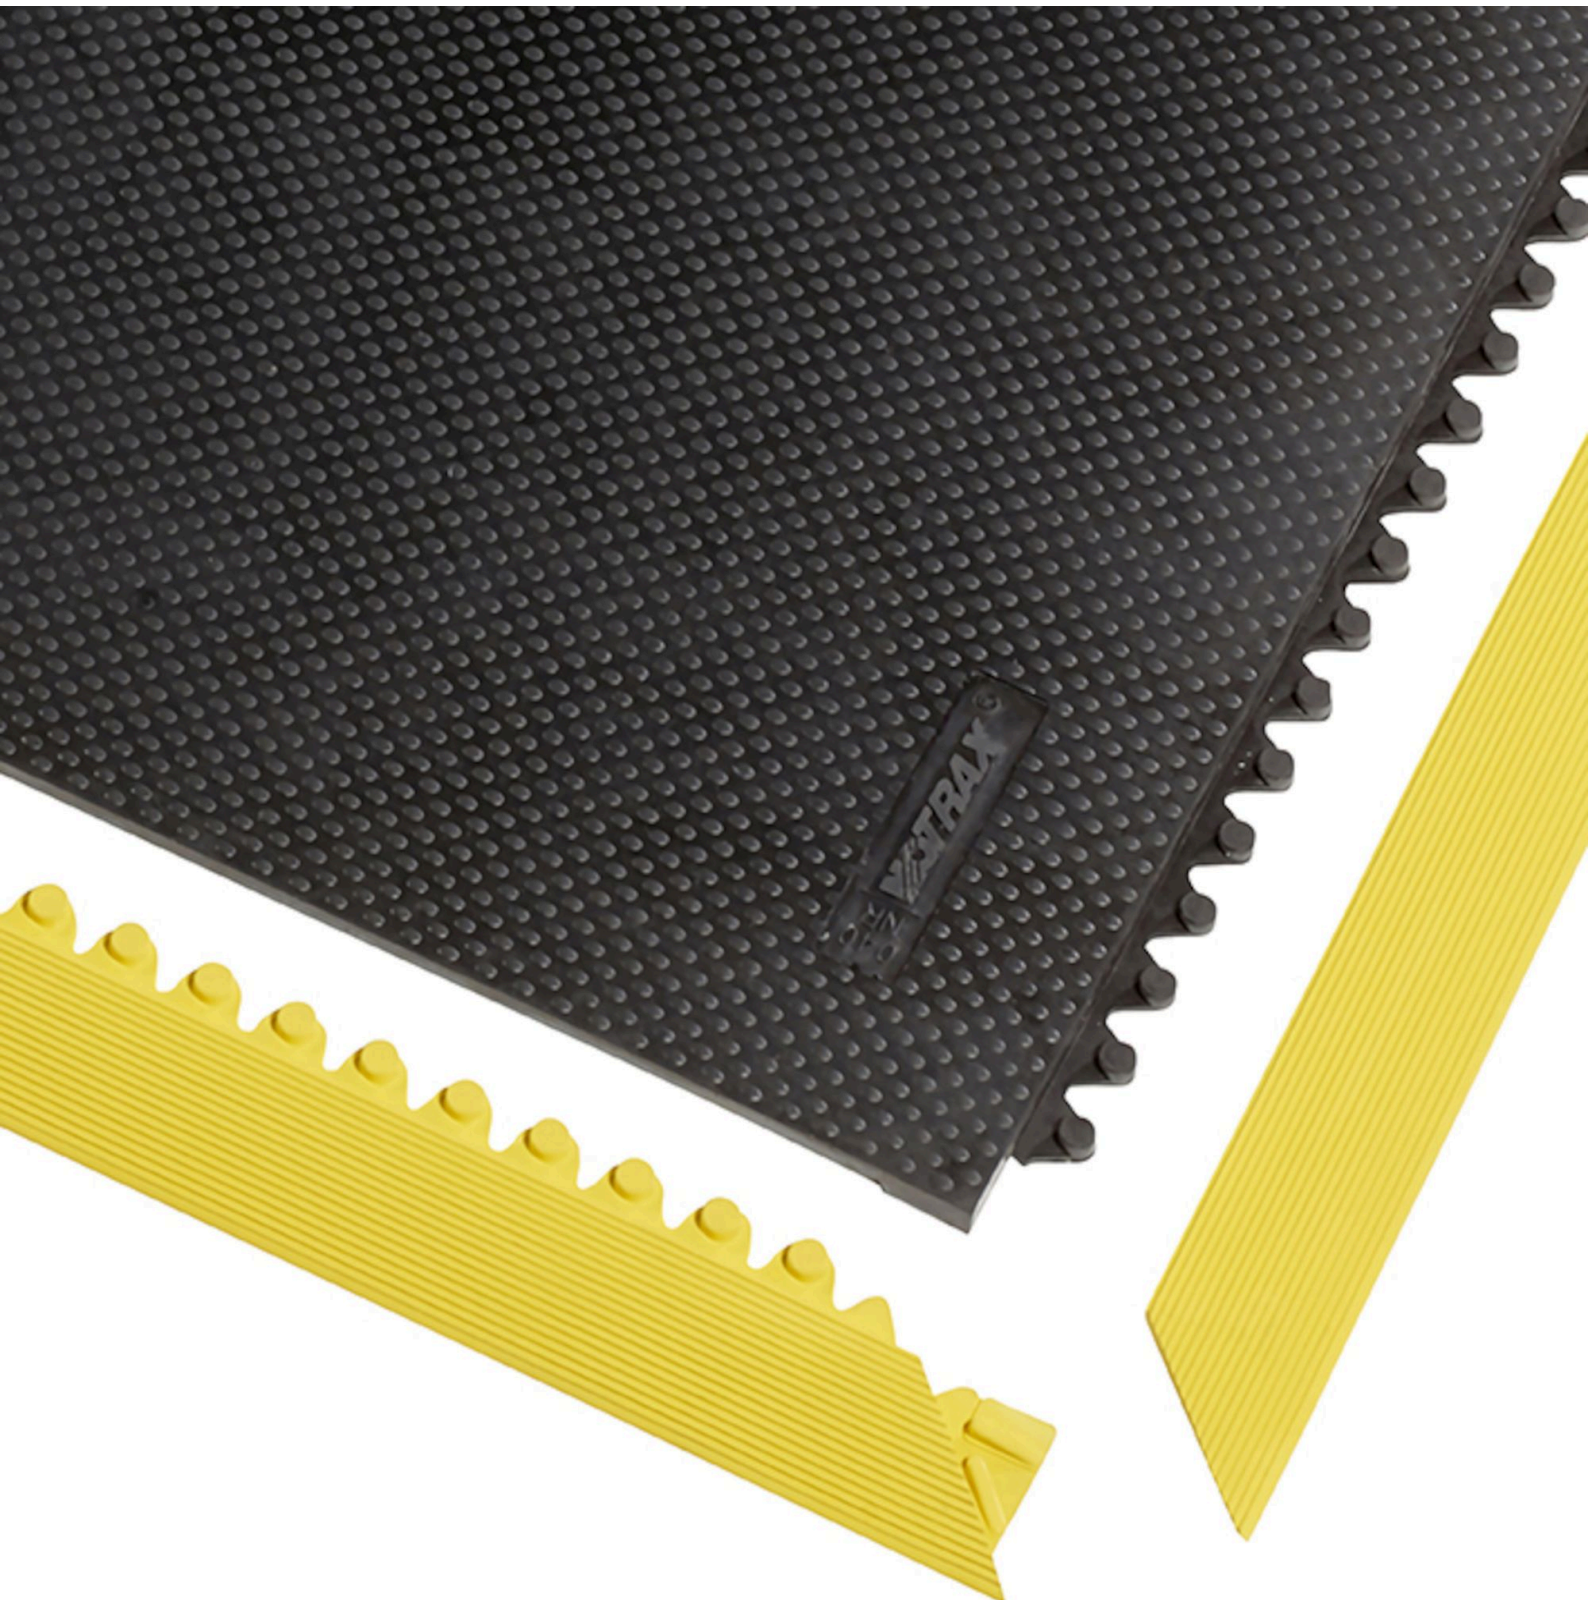

Justrite Safety Group

041 Slabmat Carré™ Safety Ramps

Veiligheid ramps voor de Slabmat Carre™

Ergonomische Antivermoeidheids- en Veiligheidsmatten - Industriële Specialiteiten

041 Slabmat Carré™ Safety Ramps

Aanbevolen gebruik

- Droge werkomgevingen
- Voor plaatsing in fabrieken, assemblagelijnen, logistieke magazijnen en individuele werkstations.
- Intensief gebruik

Kleuren:

- Zwart
- Geel

Afmetingen:

- 5cm x 91cm

Accessoires:

- 040 Slabmat Carré™

Ergonomische Antivermoeidheids- en Veiligheidsmatten - Industriële Specialiteiten

Slabmat Carré™ Safety Ramps

Algemeen

Merk	Notrax
Categorie	Industriële Specialiteiten
Produktnummer	041
Productfamilie	Industriële en commerciële matten
Productgroep	Ergonomische Antivermoeidheids- en Veiligheidsmatten
Productnaam	Slabmat Carré™ Safety Ramps
Aanbevolen toepassing	Voor plaatsing in fabrieken, assemblagelijnen, logistieke magazijnen en individuele werkstations.
Verzendlocatie	Achterzeedijk 57, Unit 15, Barendrecht 2992SB, The Netherlands, Chicago, IL 60638, United States
Type	Accessoires - Randen
Update trigger	20210310-1301
Gebruiksintensiteit	Intensief gebruik

Tests

Brandklasse VS	Pass
----------------	------

Technical Specifications

Applicatie	Industriële omgevingen
Randen	Koppelbare randen beschikbaar
Materiaal	100% Nitrilrubber
Material Group	Nitrilrubber
Proces	Persen van vormen