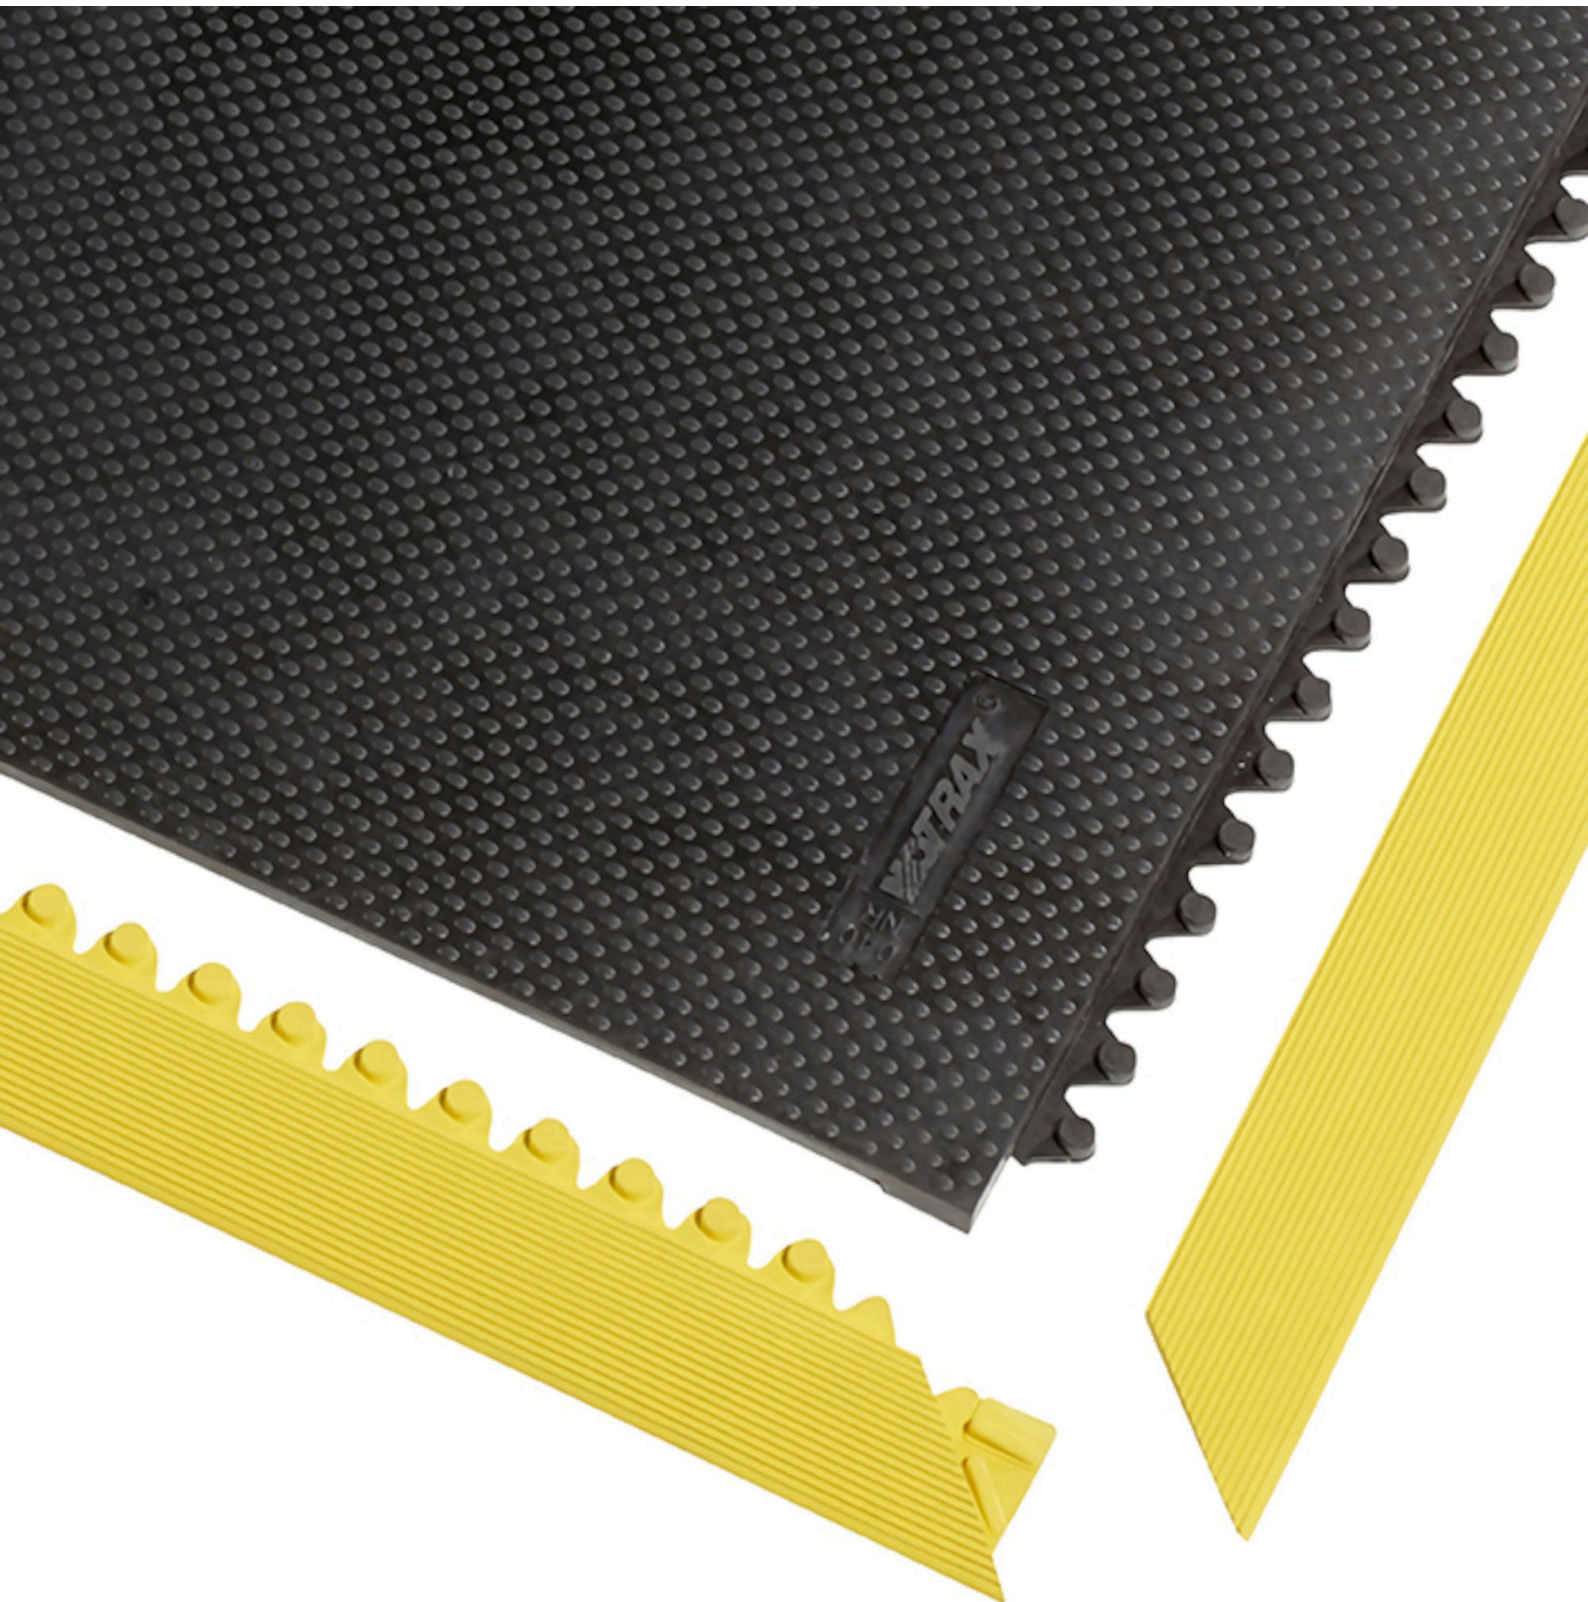

Justrite Safety Group

041 Slabmat Carré™ Safety Ramps

Rampe di sicurezza per Slabmat Carre™

Tappetini ergonomici, antifatica e di sicurezza - Prodotti speciali per l'industria

041 Slabmat Carré™ Safety Ramps

Utilizzo consigliato

- Aree Asciutte
- Utilizzo in impianti di produzione, linee di assemblaggio, magazzini di logistica e imballaggio, postazioni di lavoro individuale.
- Uso intenso

Colori:

- Nero
- Giallo

Dimensioni

- 5cm x 91cm

Accessori:

- 040 Slabmat Carré™

Tappetini ergonomici, antifatica e di sicurezza - Prodotti speciali per l'industria Slabmat Carré™ Safety Ramps

Generale

Brand	Notrax
Categoria	Prodotti speciali per l'industria
Numero del prodotto	041
Famiglia di prodotti	Tappeti industriali & commerciali
Gruppo di prodotti	Tappetini ergonomici, antifatica e di sicurezza
Nome del prodotto	Slabmat Carré™ Safety Ramps
Utilizzo consigliato	Utilizzo in impianti di produzione, linee di assemblaggio, magazzini di logistica e imballaggio, postazioni di lavoro individuale.
	Achterzeedijk 57, Unit 15, Barendrecht 2992SB, The Netherlands, Chicago, IL 60638, United States
Designazione	Accessori - Smussati
Update trigger	20210310-1301
Tipo di utilizzo	Uso intenso

Tests

	Pass
--	------

Technical Specifications

Utilizzo	Ambienti industriali
Bordi	Sono disponibili bordi smussati attaccabili
Materiale	Gomma nitrilica 100%
Material Group	Gomma nitrilica 100%
Processi	Stampaggio a compressione