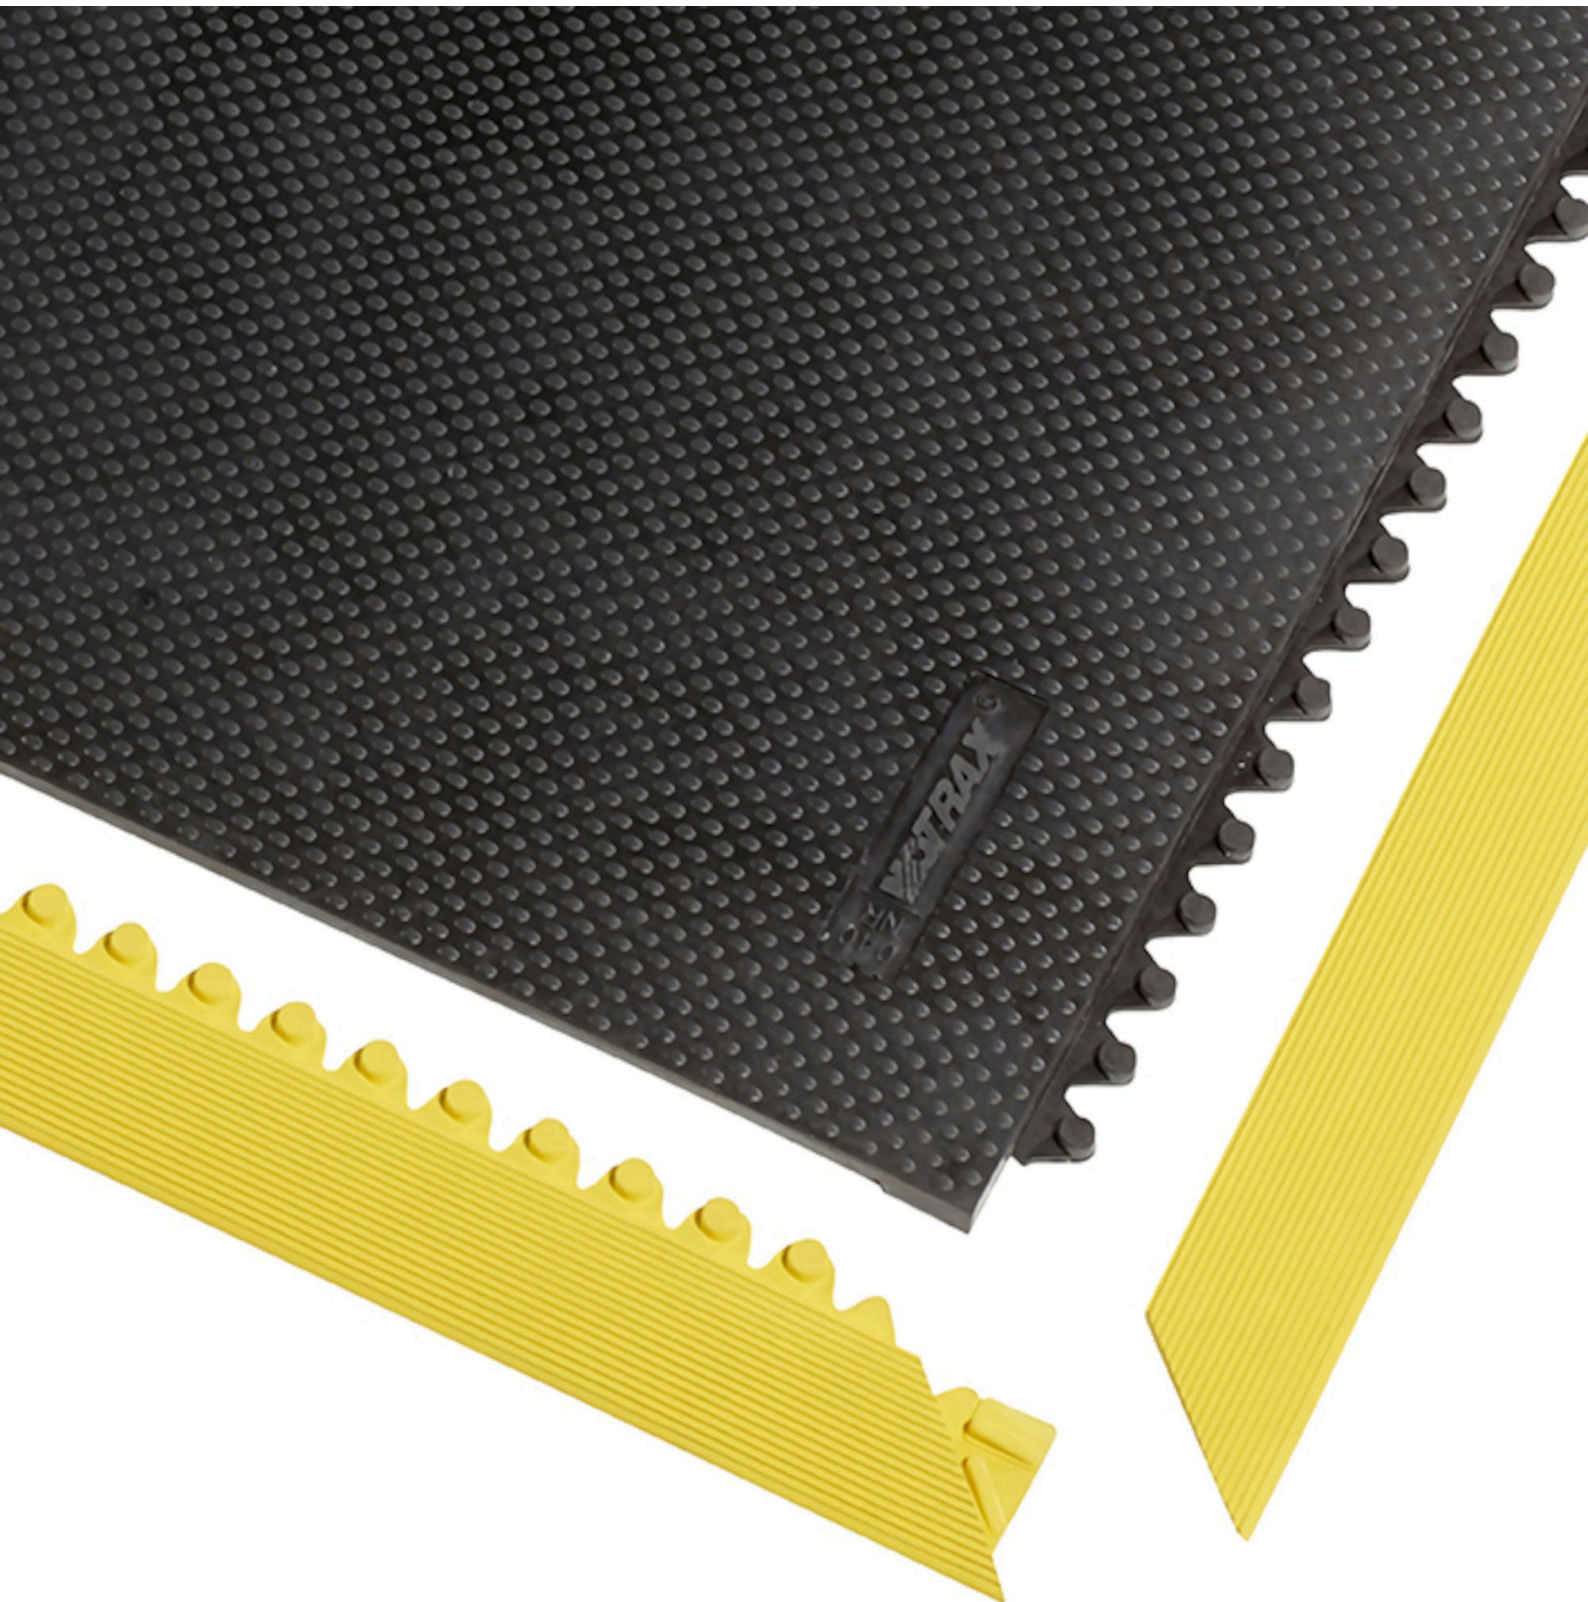

Justrite Safety Group

041 Slabmat Carré™ Safety Ramps

Soluciones biseladas para Slabmat Carré™

Alfombras ergonómicas, anti-desgaste y de seguridad - Especialidades para industria

041 Slabmat Carré™ Safety Ramps

Uso recomendado

- Zonas Secas
- Para colocar en plantas de fabricación, líneas de montaje, zonas de picking, embalaje y almacenes logísticos, puestos de trabajo individuales
- Cargas pesadas

Colores:

- Nero
- Amarillo

Tamaños

- 5cm x 91cm

Accesorios:

- 040 Slabmat Carré™

Alfombras ergonómicas, anti-desgaste y de seguridad - Especialidades para industria

Slabmat Carré™ Safety Ramps

General

Marca	Notrax
categoría	Especialidades para industria
número del producto	041
Familia de productos	Revestimientos industriales y comerciales
Grupo de producto	Alfombras ergonómicas, anti-desgaste y de seguridad
Nombre del producto	Slabmat Carré™ Safety Ramps
Uso recomendado	Para colocar en plantas de fabricación, líneas de montaje, zonas de picking, embalaje y almacenes logísticos, puestos de trabajo individuales
Lugar de envío	Achterzeedijk 57, Unit 15, Barendrecht 2992SB, The Netherlands, Chicago, IL 60638, United States
Tipo	Accesorios - Biseles
Update trigger	20210310-1301
Intensidad de uso	Cargas pesadas