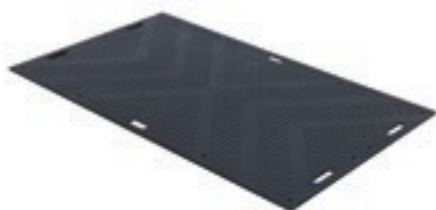

Grondbeschermingsmatten voor normaal gebruik

De flexibele constructie van deze matten volgt de contouren van de grond, zodat ze een zeer effectieve toegangsooplossing vormen voor een golvende of hellende ondergrond.

- Connectors leverbaar voor een veilige en struikelvrije oplossing
- HDPE of LDPE
- Lichtgewicht, kan door twee personen worden verplaatst