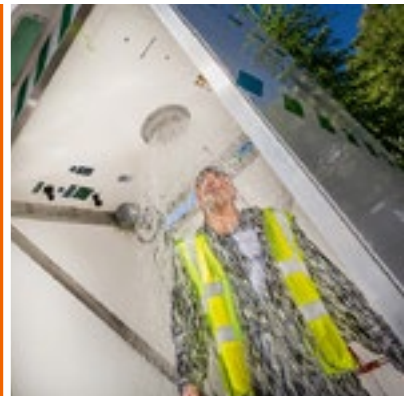

Start with the Essential^{SM}

Al meer dan een eeuw vertrouwen organisaties wereldwijd op Justrite om hun werknemers en werkplekken te beschermen. Justrite biedt deskundig advies en toonaangevende industriële veiligheidsoplossingen om klanten te helpen bij het voldoen aan de nalegingsvoorschriften en het overtreffen hiervan.