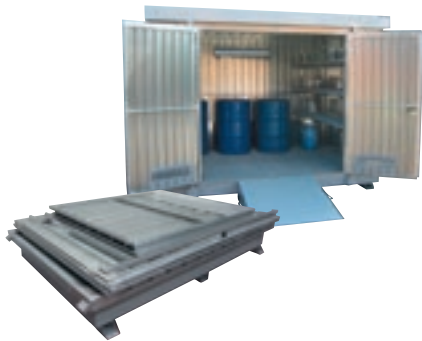

### Veiligheidsafzettingen voor buiten voor IBC's

Veilige, zekere en conforme buitenopslag voor indoor IBC's

- Thermisch verzinkte metalen opvangbak of gerecycled polyethyleen
- Verwijderbaar rooster voor eenvoudig reinigen
- Afsluitbare deur

## Flatpack modulaire containers

Modulaire containers zijn de beste oplossing voor het optimaliseren van opslag en vervoersruimte, wat leidt tot lagere vervoerskosten.

- Gemakkelijk te monteren
- Geschikt voor nauwe ruimtes
- 
- Ideale oplossing voor chemische, ontvlambare en vervuilende vloeistoffen
- Verkrijgbaar in gegalvaniseerd staal of overgelakt gegalvaniseerd staal