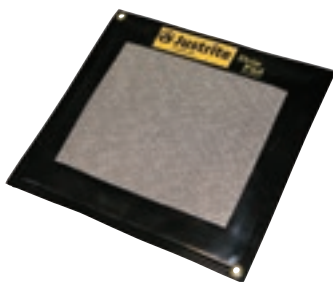

### Lekkagekits en absorptiemiddelen

De interventiekit voor lekkages biedt een complete oplossing voor een effectieve absorptie, reiniging en afvoer.

- Kits bevatten pads, sokken en kussens
- Voor olie, algemene toepassingen en chemicaliën
- Kleine tot middelgrote lekkages tot 120 liter

### Absorptiepads

Vangen kleine olielekken en -druppels op voordat ze de bodem verontreinigen of onveilige werkoppervlakken creëren.

- PVC met UV- en chemische weerstand
- Gepatenteerd ontwerp met buitenlaag van mesh om grof vuil tegen te houden
- Verwisselbaar sorptiemiddel (alleen voor olie) in een gelaste lekvrije barrière