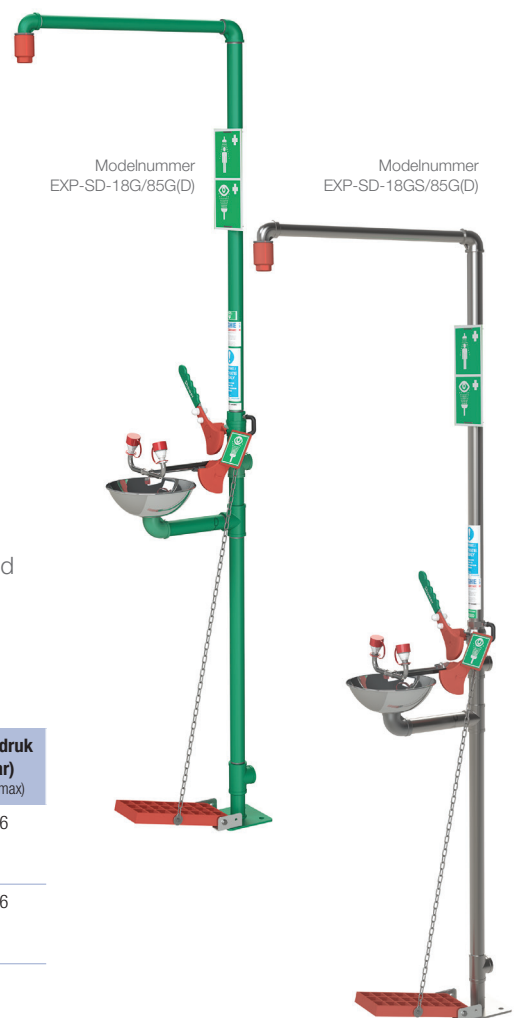

Combinatiedouches

Zelfdrainerende nooddouche voor buiten met oog-/gelaatsdouche

Ontworpen voor warme klimaten. Vloergemonteerde combinatiedouche met roestvrijstalen oog-/gelaatsdouche met open kom. Door de kracht van de zon kan de temperatuur van stilstaand water in de leidingen van een nooddouche oplopen tot wel 50 °C. De zelfdrainerende afsluiter laat eventueel heet water uit de standpijp weglopen, zodat de gebruiker niet verder in shock raakt of meer letsel oploopt.

- Levert de in de ANSI aanbevolen 76 liter drinkwater per minuut naar de douche en 12 liter per minuut naar de oog-/gelaatsdouche.
- De oog-/gelaatsdouche wordt geactiveerd met de bedieningsplaat of het voetpedaal. De douche wordt geactiveerd met de handgreep.
- De roestvrijstalen oog-/gelaatsdouche heeft een betere corrosiebestendigheid en duurzaamheid.
- Leverbaar met roestvrijstalen of gepoederlakte, gegalvaniseerde stalen leidingen.

Modelnummer	Beschrijving	Afwerking	Toevoermaat BSP (inch)	Afmetingen bij installatie (DxBxH) mm	Werkdruk (bar) (min/max)
EXP-SD-18G/85G(D)	Zelfdrainerende douche van gegalvaniseerd staal met oog-/gelaatsdouche	Gepoederlakt	1 1/4 F	741x350x2252	2/6
EXP-SD-18GS/85G(D)	Zelfdrainerende douche van roestvrij staal met oog-/gelaatsdouche	Roestvrij staal	1 1/4 F	741x350x2288	2/6