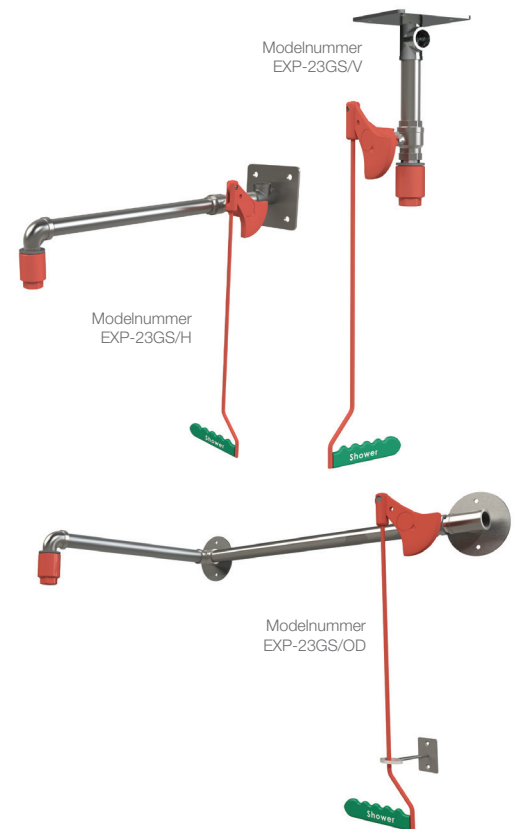

Aan wand, plafond of boven deur gemonteerde nooddouche

Deze nooddouche kan aan de wand, het plafond of boven een deur worden gemonteerd en is daarmee geschikt voor binnengebruik in omgevingen waar de ruimte beperkt is. Leverbaar met roestvrijstalen leidingen. Voldoet aan de ANSI- en EU-norm.

- Eenvoudige trekhendel voor snelle activering in geval van nood.
- Roestvrijstalen leidingen zorgen voor een betere corrosiebestendigheid en duurzaamheid.
- Alle modellen zijn voorzien van een veiligheidspictogram.

Modelnummer	Beschrijving	Afwerking	Toevoermaat BSP (inch)	Afmetingen bij installatie (DxBxH) mm	Werkdruk (bar) (min/max)
EXP-23GS/H	Wandgemonteerde douche voor binnen	Roestvrij staal	1 M	635x150x176	2/6
EXP-23GS/V	Plafondgemonteerde douche voor binnen	Roestvrij staal	1 M	150x150x360	2/6
EXP-23GS/OD	Boven deur gemonteerde douche voor binnen	Roestvrij staal	1 M	680x95x202	2/6