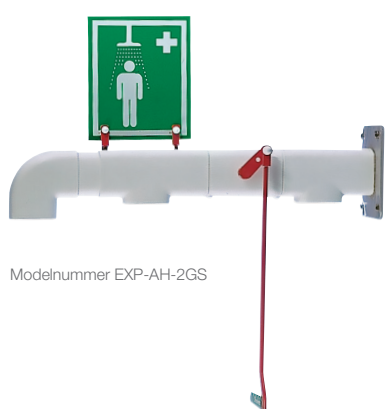

Modelnummer EXP-AH-2GS

Zelfdrainerende nooddouche voor buiten

Ontworpen voor warme klimaten. Door de kracht van de zon kan de temperatuur van stilstaand water in de leidingen van een nooddouche oplopen tot wel 50 °C. De zelfdrainerende afsluiter laat eventueel heet water uit de standpijp weglopen, zodat de gebruiker niet verder in shock raakt of meer letsel oploopt.

- Levert de in de ANSI aanbevolen 76 liter drinkwater per minuut.
- Eenvoudige handgreep voor snelle activering in geval van nood.
- Leverbaar met roestvrijstalen of gepoederlakte, gegalvaniseerde stalen leidingen.

Modelnummer	Beschrijving	Afwerking	Toevoermaat BSP (inch)	Afmetingen bij installatie (DxBxH) mm	Werkdruk (bar) (min/max)
EXP-SD-18G	Vloergemonteerde, zelfdrainerende douche van gegalvaniseerd staal	Gepoederlakt	1 1/4 F	750x370x2300	1,5/6
EXP-SD-18GS	Vloergemonteerde, zelfdrainerende douche van roestvrij staal	Roestvrij staal	1 1/4 F	750x370x2300	1,5/6

Vloergemonteerde nooddouche voor binnen

Een algemene, onverwarmde, vloergemonteerde nooddouche voor alle binnentoepassingen.

- Levert de in de ANSI aanbevolen 76 liter drinkwater per minuut.
- Eenvoudige trekhendel voor snelle activering in geval van nood.
- Leverbaar met roestvrijstalen of gegalvaniseerde stalen leidingen.

Modelnummer	Beschrijving	Afwerking	Toevoermaat BSP (inch)	Afmetingen bij installatie (DxBxH) mm	Werkdruk (bar) (min/max)
EXP-18G	Vloergemonteerde douche van gegalvaniseerd staal	Gepoederlakt	1 1/4 F	750x150x2320	1,5/6
EXP-18GS	Vloergemonteerde douche van roestvrij staal	Roestvrij staal	1 1/4 F	750x150x2320	1,5/6

Vorstbestendige, wandgemonteerde nooddouche

Geschikt voor gevaarlijke omgevingen. Wandgemonteerde, elektrisch getracete, geïsoleerde nooddouche voor gebruik in situaties waarin het water in de douche kan bevriezen.

- Isolatie d.m.v. elektrische tracing, polyurethaanschuim en polyethyleen omkasting voor betere vorstbescherming en duurzaamheid.
- De elektrische spanning is geschikt voor gebruik in ATEX-zone 1 en 2. Gasgroep IIC, temperatuurklasse T5/T6. Stofgroep IIIC en temperatuurklasse T85/100
- Eenvoudige greep voor snelle activering van de douche, met een gepoederlakte, roestvrijstalen trekhendel voor corrosievrij, duurzaam gebruik.

Modelnummer	Beschrijving	Afwerking	Toevoermaat BSP (inch)	Afmetingen bij installatie (DxBxH) mm	Werkdruk (bar) (min/max)
EXP-AH-2GS	Vorstbestendige, wandgemonteerde, roestvrijstalen douche (230 V)	Polyethyleen omkasting	1 1/4 M	890x320x2230	2/6