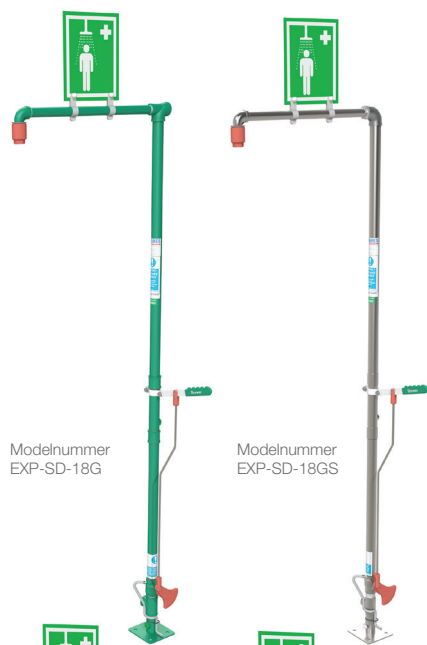

Modelnummer EXP-SD-18G

Modelnummer EXP-SD-18GS