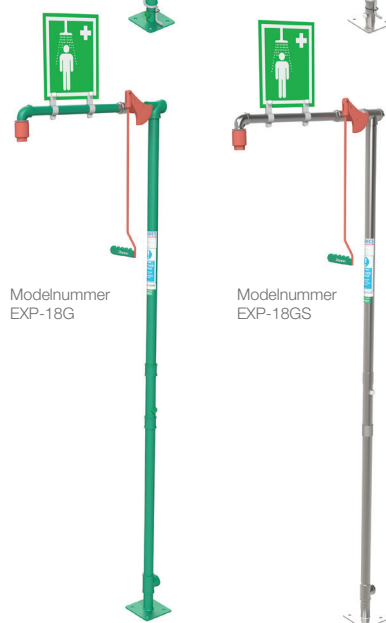

Modelnummer EXP-18G

Modelnummer EXP-18GS