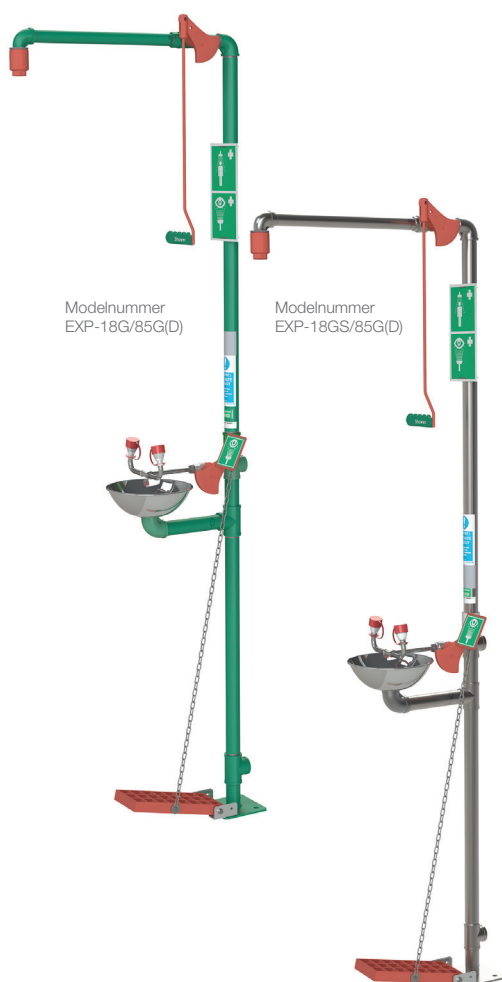

Modelnummer
EXP-18G/85G(D)

Modelnummer
EXP-18GS/85G(D)

Nooddouche voor binnen met oog-/gelaatsdouche

Vloergemonteerde combinatiedouche voor binnen met roestvrijstalen oog-/gelaatsdouche met open kom. Leverbaar met roestvrijstalen of gepoederlakte, gegalvaniseerde stalen leidingen.

- Levert de in de ANSI aanbevolen 76 liter drinkwater per minuut naar de douche en 12 liter per minuut naar de oog-/gelaatsdouche.
- De oog-/gelaatsdouche wordt geactiveerd met de bedieningsplaat of het voetpedaal. De douche wordt geactiveerd met de trekhendel.
- De roestvrijstalen oog-/gelaatsdouche heeft een betere corrosiebestendigheid en duurzaamheid.

Modelnummer	Beschrijving	Afwerking	Toevoermaat BSP (inch)	Afmetingen bij installatie (DxBxH) mm	Werkdruk (bar) (min/max)
EXP-18G/85G(D)	Douche van gegalvaniseerd staal voor binnen met oog-/gelaatsdouche met open kom	Gepoederlakt	1 1/4 F	767x305x2344	2/6
EXP-18GS/85G(D)	Douche van roestvrij staal voor binnen met oog-/gelaatsdouche met open kom	Roestvrij staal	1 1/4 F	766x305x2320	2/6