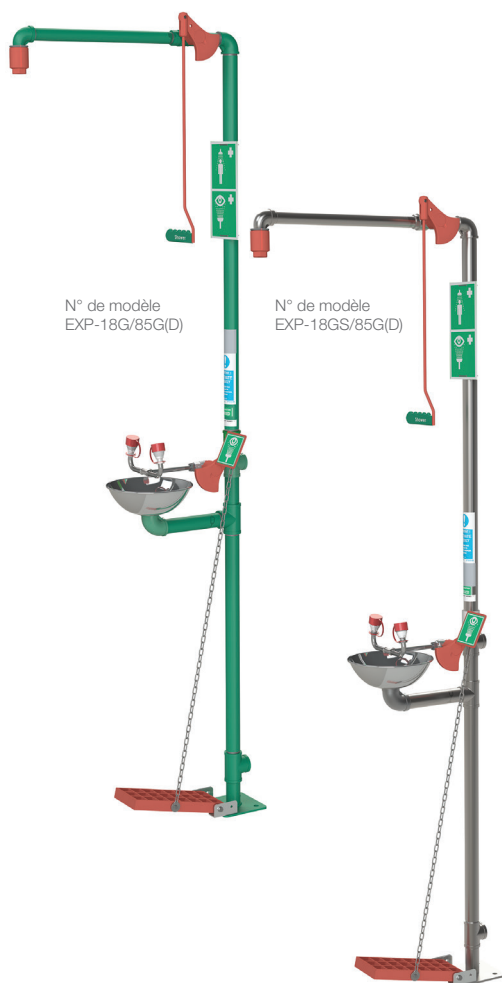

N° de modèle
EXP-18G/85G(D)

N° de modèle
EXP-18GS/85G(D)

Douche de sécurité en intérieur avec lavage oculaire/du visage

Douche intérieure combinée montée au sol avec cuvette de lavage oculaire/du visage en acier inoxydable. Disponible avec une tuyauterie en acier inoxydable ou en acier doux laqué galvanisé.

- Délivre 76 litres par minute d'eau potable, conformément à la norme recommandée par l'ANSI et 12 litres par minute pour le lavage des yeux/du visage
- Activation du lavage des yeux/du visage via la plaque de poussée ou le panneau de pied. La douche est actionnée à l'aide de la poignée de fermeture
- Le laveur pour les yeux/le visage en acier inoxydable offre une résistance à la corrosion et une longévité améliorées

N° de modèle	Description	Finition	Taille d'entrée BSP (pouces)	Dimensions après installation (P x L x H) mm	Pression de fonctionnement (BAR) (min/max)
EXP-18G/85G(D)	Doublure intérieure galvanisée douche en acier avec cuvette de lavage des yeux/du visage	Laqué	1 1/4 F	767x305x2344	2/6
EXP-18GS/85G(D)	Douche intérieure en acier inoxydable avec cuvette de lavage des yeux/du visage	Acier inoxydable	1 1/4 F	766x305x2320	2/6