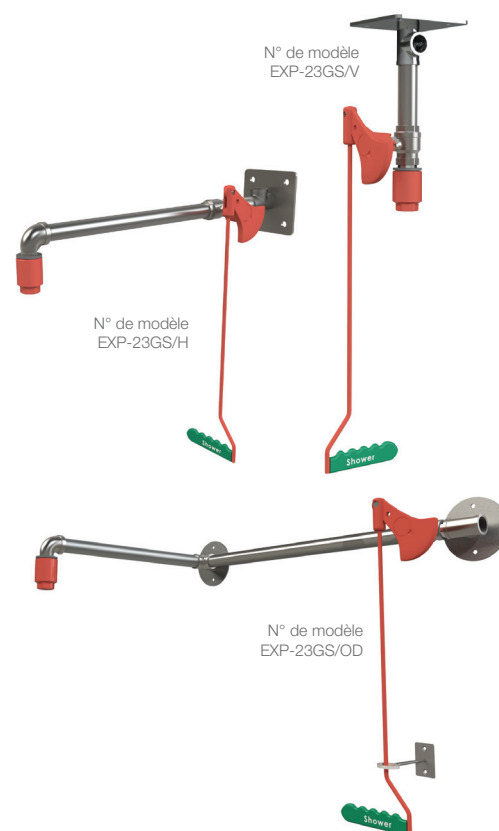

5 Douches de décontamination *suite*

Douche de sécurité pour mur intérieur, cadre de porte ou douche de sécurité fixée au plafond

Convient à une utilisation intérieure où l'espace est limité. Cette douche de sécurité montée au mur, sur la porte ou au plafond est disponible avec une tuyauterie en acier inoxydable. Conforme aux normes ANSI et de l'UE.

- Activation rapide et facile de la poignée de tirage pour une utilisation facile en cas d'urgence
- La tuyauterie en acier inoxydable offre une résistance à la corrosion et une longévité améliorées
- La signalisation de douche de sécurité est fournie avec tous les modèles

N° de modèle	Description	Finition	Taille d'entrée BSP (pouces)	Dimensions après installation (PxLxH) mm	Pression de fonctionnement (BAR) (min/max)
EXP-23GS/H	Douche fixée au mur en intérieur	Acier inoxydable	1 M	635x150x176	2/6
EXP-23GS/V	Douche fixée au plafond en intérieur	Acier inoxydable	1 M	150x150x360	2/6
EXP-23GS/OD	Douche montée sur porte en intérieur	Acier inoxydable	1 M	680x95x202	2/6