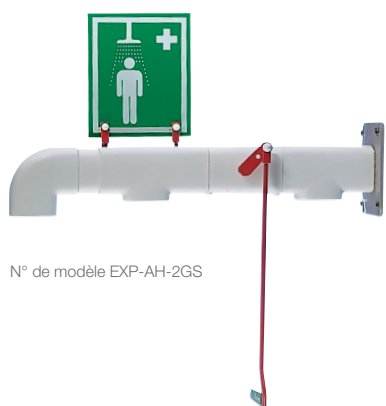

N° de modèle EXP-MH-14KS/350

N° de modèle EXP-SD-18G

N° de modèle EXP-SD-18GS

N° de modèle EXP-18G

N° de modèle EXP-18GS

N° de modèle EXP-AH-2GS

Douche de sécurité extérieure à vidange automatique

Conçue pour les climats chauds. La puissance du soleil peut chauffer l'eau stagnante dans les tuyaux d'une douche de sécurité d'urgence à des températures pouvant atteindre 50 °C. La soupape à purge automatique libère l'eau potentiellement brûlante de la colonne montante pour éviter tout autre choc ou blessure de la victime.

- Délivre 76 litres par minute d'eau potable, conformément à la norme recommandée par l'ANSI
- Activation rapide et facile du levier manuel pour une utilisation facile en cas d'urgence
- Disponible avec une tuyauterie en acier inoxydable ou en acier doux laqué galvanisé

N° de modèle	Description	Finition	Taille d'entrée BSP (pouces)	Dimensions après installation (P x L x H) mm	Pression de fonctionnement (BAR) (min/max)
EXP-SD-18G	Douche en acier doux galvanisé à vidange automatique fixée au sol	Laqué	1 1/4 F	750x370x2300	1,5/6
EXP-SD-18GS	Douche en acier inoxydable à égouttement automatique fixée au sol	Acier inoxydable	1 1/4 F	750x370x2300	1,5/6

Douche de sécurité d'intérieur fixée au sol

Douche de sécurité fixée au sol à usage général, non chauffée, adaptée à une utilisation dans toutes les applications intérieures.

- Délivre 76 litres par minute d'eau potable, conformément à la norme recommandée par l'ANSI
- Activation rapide et facile de la poignée de tirage pour une utilisation facile en cas d'urgence
- Disponible avec tuyauterie en acier inoxydable ou en acier doux galvanisé