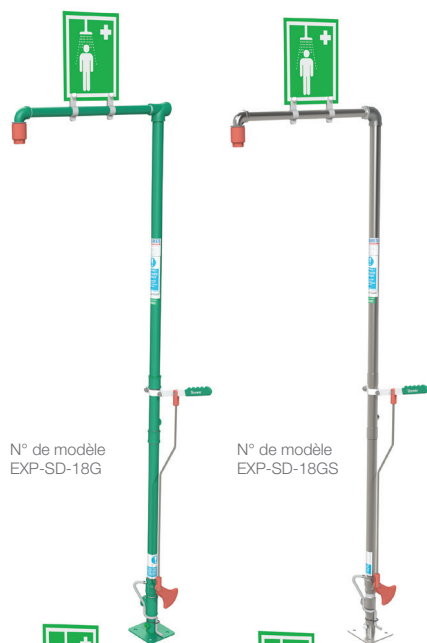

N° de modèle EXP-SD-18G

N° de modèle EXP-SD-18GS