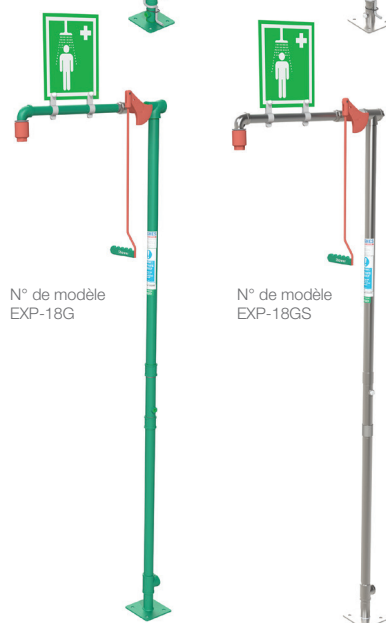

N° de modèle EXP-18G

N° de modèle EXP-18GS