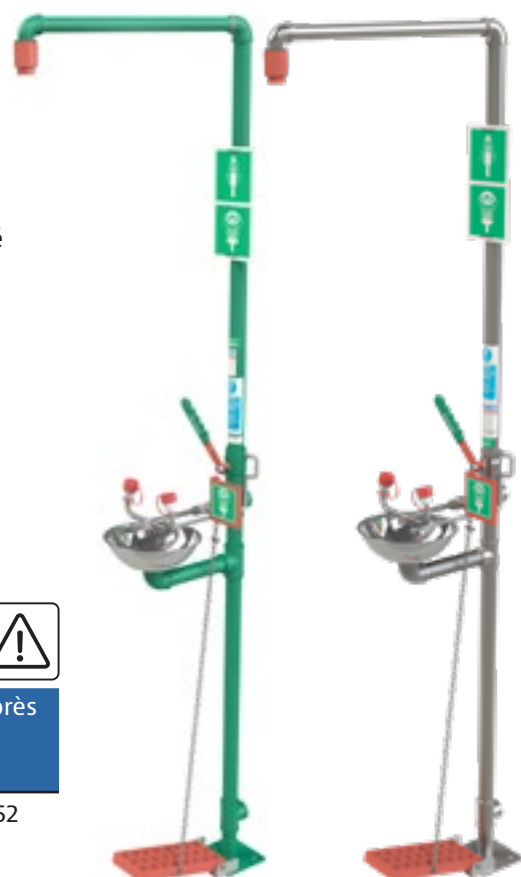

Douches de sécurité extérieure à vidange automatique avec lavage oculaire/du visage

Conçue pour les climats chauds. Douche de sécurité combinée montée au sol avec une cuvette de lavage oculaire/du visage en acier inoxydable. La puissance du soleil peut faire chauffer l'eau stagnante dans les tuyaux d'une douche de sécurité d'urgence à des températures pouvant atteindre 50 °C. La soupape à purge automatique libère l'eau potentiellement brûlante de la colonne montante pour éviter tout autre choc ou blessure à la victime.

- La douche oculaire/ faciale en acier inoxydable améliore la résistance à la corrosion et la longévité
- Fournit les 76 litres d'eau potable et les 12 litres d'eau par minute vers la douche oculaire/ faciale, selon les recommandations de l'ANSI
- Activation de la douche oculaire/ faciale via la pédale, la douche est actionnée à l'aide de la poignée de traction

Modèle	Description	Finition	Dimensions après installation P X L X H mm
EXP-SD-18G/85G	Douche de sécurité extérieure à vidange automatique avec lavage oculaire/du visage	Laqué	741 x 350 x 2252
EXP-SD-18GS/85G	Douche de sécurité extérieure à vidange automatique avec lavage oculaire/du visage	Acier inoxydable	741 x 350 x 2252

EXP-SD-18G/85G

EXP-SD-18GS/85G

Douches de sécurité en intérieur avec lavage oculaire/du visage

Douche intérieure combinée montée au sol avec cuvette de lavage oculaire/du visage en acier inoxydable. Disponible avec une tuyauterie en acier inoxydable ou en acier doux laqué galvanisé.

- Fournit les 76 litres d'eau potable et les 12 litres d'eau par minute vers la douche oculaire/ faciale, selon les recommandations de l'ANSI
- Activation de la douche oculaire/ faciale via la pédale, la douche est actionnée à l'aide de la poignée de traction
- La douche oculaire/ faciale en acier inoxydable améliore la résistance à la corrosion et la longévité

Modèle	Description	Finition	Dimensions après installation P X L X H mm
EXP-18G/85G	Douche de sécurité en intérieur avec lavage oculaire/du visage	Laqué	741 x 350 x 2252
EXP-18GS/85G	Douche de sécurité en intérieur avec lavage oculaire/du visage	Acier inoxydable	741 x 350 x 2252