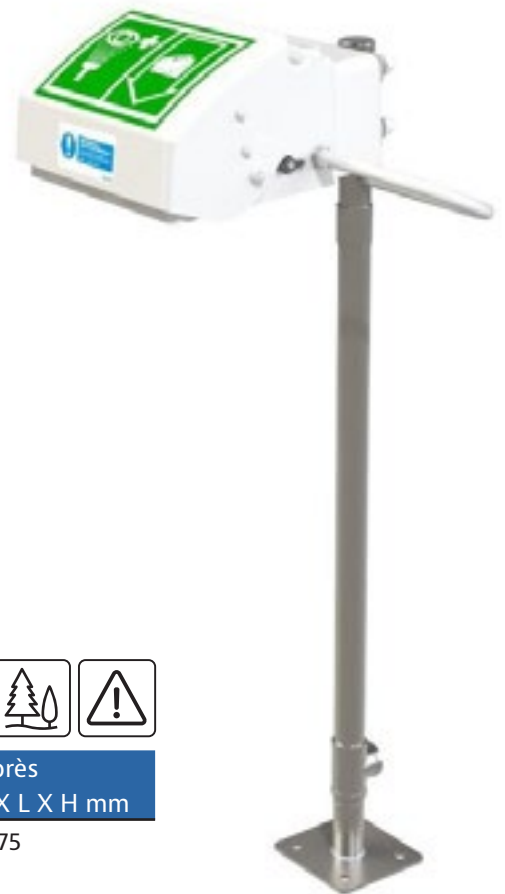

Laveurs pour les yeux/le visage fermé ABS monté sur piédestal

Conçu conformément aux normes ANSI. Nettoyant oculaire/ facial de sécurité monté sur piédestal pour une utilisation en intérieur, pouvant, le cas échéant, être placé à l'extérieur.

- Le couvercle intégré se connecte à la vanne d'eau pour un fonctionnement automatique lorsque le couvercle est abaissé. Le couvercle garantit que la cuvette reste propre et exempte de toute contamination
- Le régulateur de débit garantit un débit d'eau optimal
- Les diffuseurs aérés à débit élevé fournissent une action de lavage améliorée à la norme recommandée par l'ANSI à 12 litres par minute

Modèle	Description	Finition	Dimensions après installation P X L X H mm
STD-45GS/P	Laveurs pour les yeux/ le visage fermé monté au mur avec piédestal en acier inoxydable	Cuvette : ABS Piédestal : Acier inoxydable	464 x 320 x 1175

STD-45GS/P