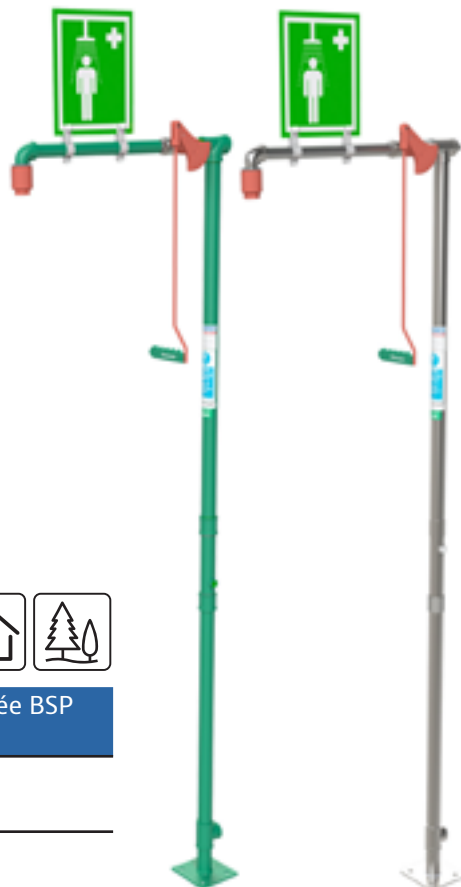

EXP-18GS

Douches de sécurité d'intérieur fixée au sol

Douche de sécurité fixée au sol à usage général, non chauffée, adaptée à une utilisation dans toutes les applications intérieures.

- Délivre 76 litres par minute d'eau potable, conformément à la norme recommandée par l'ANSI
- Activation rapide et facile de la poignée de tirage pour une utilisation facile en cas d'urgence
- Disponible avec tuyauterie en acier inoxydable ou en acier doux galvanisé

Modèle	Description	Finition	Taille d'entrée BSP (pouces)
EXP-18G	Douche en acier doux galvanisé fixé au sol	Laqué	1 1/4 F
EXP-18GS	Douche en acier inoxydable fixée au sol	Acier inoxydable	1 1/4 F

EXP-18G