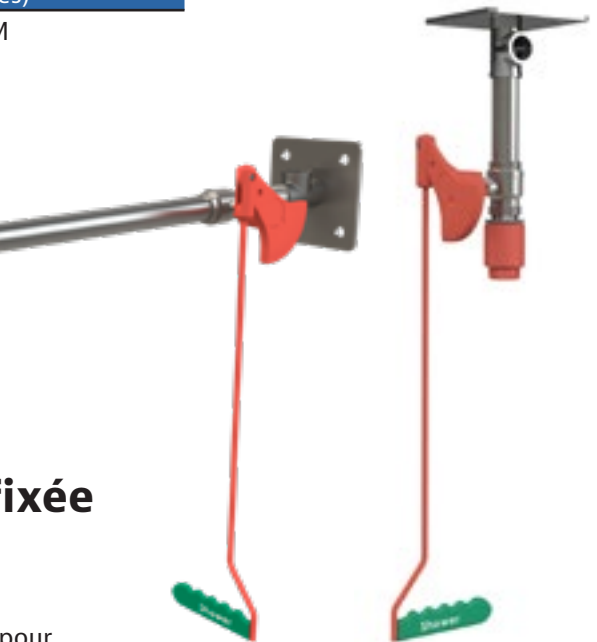

EXP-23GS/H

EXP-23GS/V

Modèle	Description	Finition	Dimensions après installation P X L X H mm
EXP-23GS/H	Douche fixée au mur en intérieur	Acier inoxydable	688 x 162 x 176
EXP-23GS/V	Douche fixée au plafond et intérieur	Acier inoxydable	175 x 228 x 801
EXP-23GS/OD	Douche montée sur porte en intérieur	Acier inoxydable	680 x 950 x 202

EXP-23GS/OD