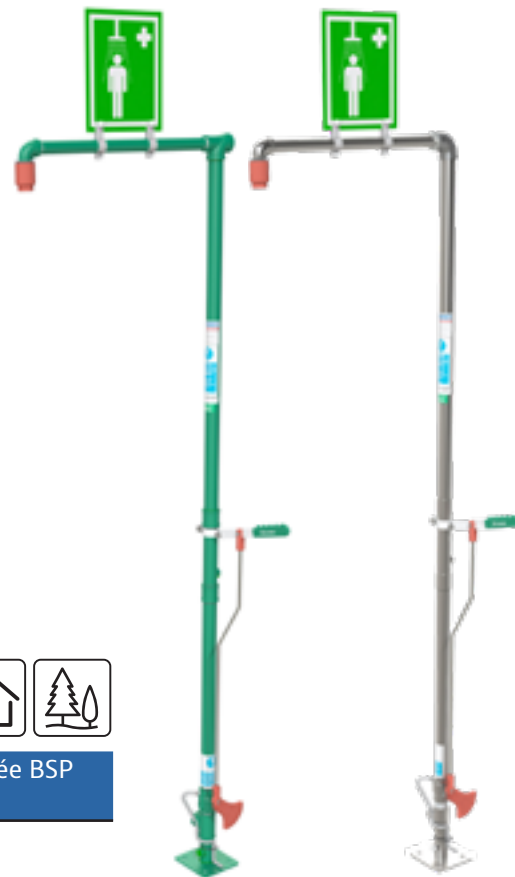

- Délivre 76 litres par minute d'eau potable, conformément à la norme recommandée par l'ANSI
- Activation rapide et facile du levier manuel pour une utilisation facile en cas d'urgence

Modèle	Description	Finition	Taille d'entrée BSP (pouces)
EXP-SD-18G	Douche en acier doux galvanisé à vidange automatique fixée au sol	Laqué	1 1/4 F
EXP-SD-18GS	Douche en acier inoxydable à égouttement automatique fixée au sol	Acier inoxydable	1 1/4 F